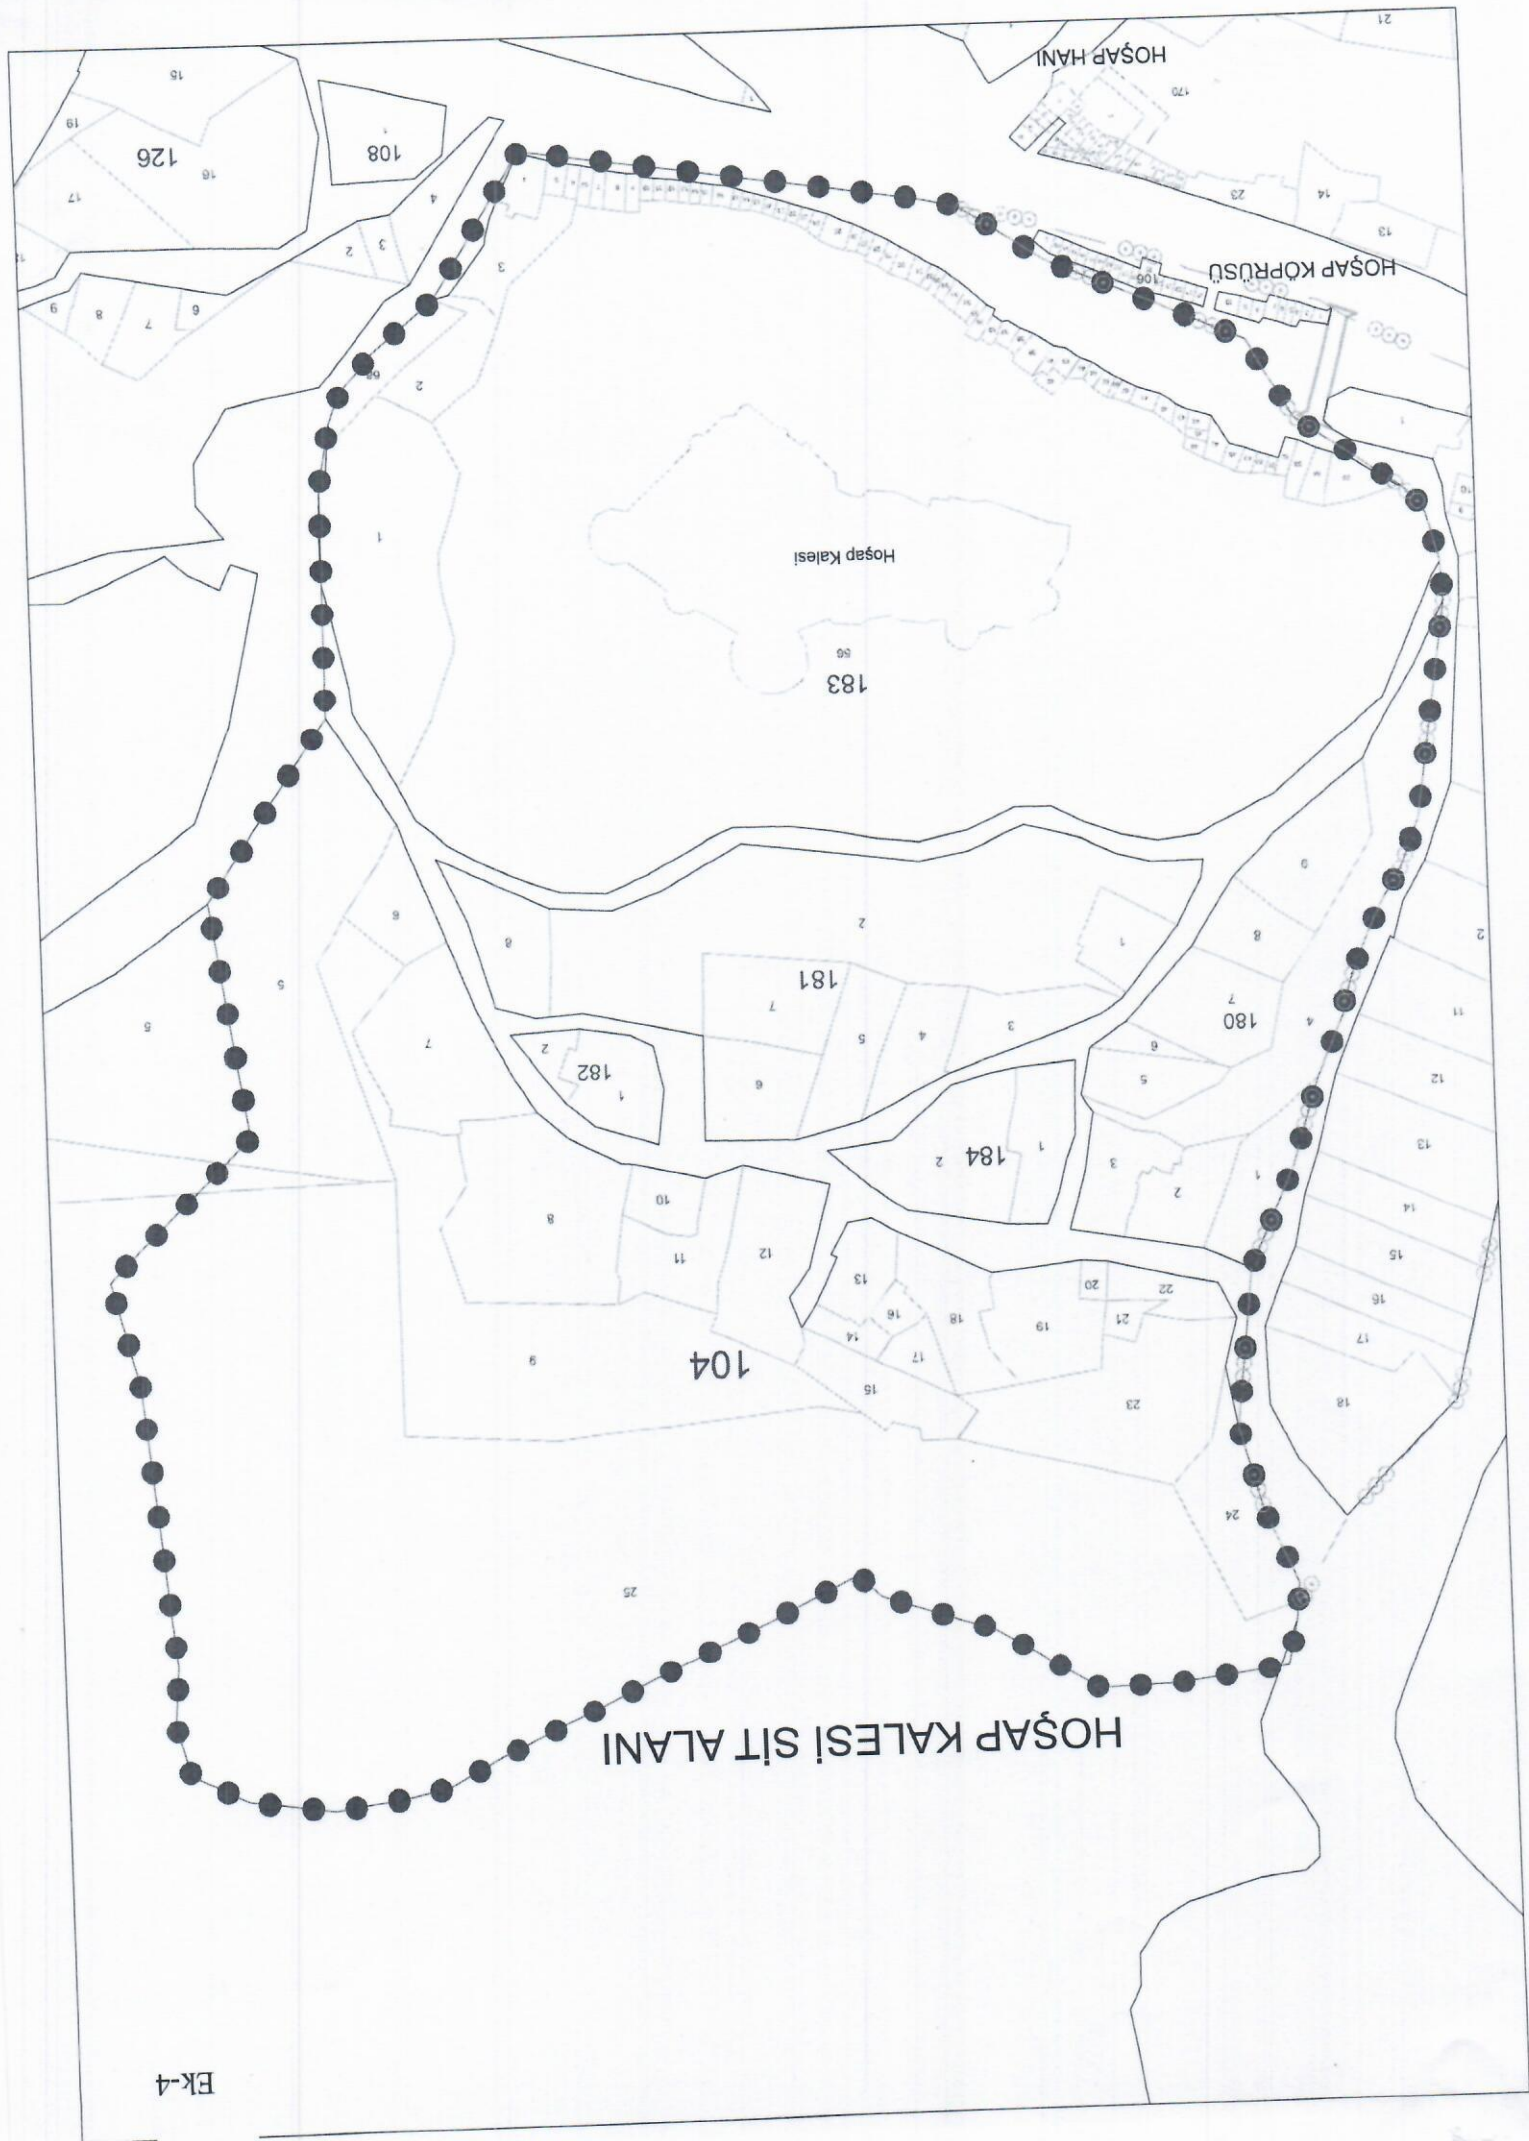

## 2024 Yılı Ek Trampa Programı

İl	İlçe	Mahalle	Belde/Köy	Sit Alanı
Antalya	Gazipaşa	Güneyköy		Antiocheia Ad Cragum Antik Kenti 1. derece arkeolojik sit alanı
Balıkesir	Karesi	Paşaalanı		2. derece arkeolojik sit alanı
Bursa	Izmit	Mustafa Kemal Paşa		2. derece arkeolojik sit alanı
Çanakkale	Ayvacık		Behramkale	Assos Antik Kenti 1. derece arkeolojik sit alanı
	Ezine		Körüktaş	Alexandria Troas Antik Kenti 1. derece arkeolojik sit alanı
Denizli	Merkezefendi	Saruhan		Saruhan arkeolojik yerleşimi ve nekropol alanı 1. derece arkeolojik sit alanı
Düzce	Merkez	Konuralp		Antik Tiyatro 1. derece arkeolojik sit alanı
Edirne	Enez	Gaziömerbey		Ainos Ören Yeri 1. derece arkeolojik sit alanı
Gaziantep	Nizip	Pazarcamı		Tepe Mahallesi Höyüğü 2. derece arkeolojik sit alanı
Hatay	Antakya	5. Mıntıka-Haraparası		1. derece arkeolojik sit alanı
Kocaeli	Izmit	Çukurbağ		1. derece arkeolojik sit alanı
Mersin	Anamur	Ören/Batkent		Anemurium Antik Kenti 1. derece arkeolojik sit alanı
Muğla	Köyceğiz	Çandır		Kaunos Antik Kenti 1. derece arkeolojik sit alanı
Osmaniye	Düziçi	Cumhuriyet		Neronias-Eirranopolis Antik Kenti 1. derece arkeolojik sit alanı
Van	Gürpınar	Hoşap		Hoşap Kalesi 1. derece arkeolojik sit alanı

HOŞAP HANI

HOŞAP KÖPRÜSÜ

Hoşap Kalesi

183

181

182

184

180

104

HOŞAP KALESİ SİT ALANI